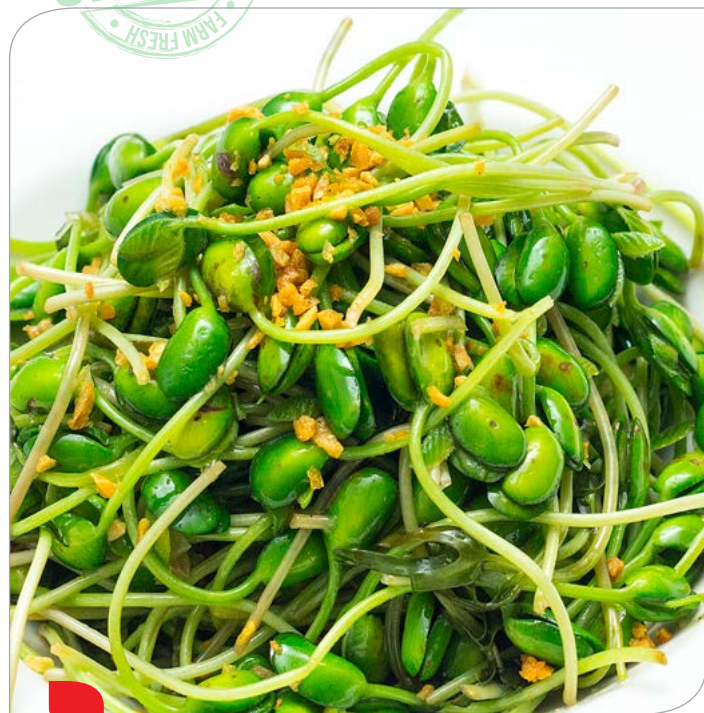

62,000

W08. **BÒ SỐT TIÊU ĐEN THIẾT BẢN**
Sauteed Beef w Black Pepper Sauce

98,000

W10. **RAU MUỐNG XÀO ĐẬU TƯƠNG KIỂU THÁI**
Stir Fried Morning Glory w fresh chilli & garlic Thai style

56,000

FARM FRESH
ORGANIC
FARM FRESH